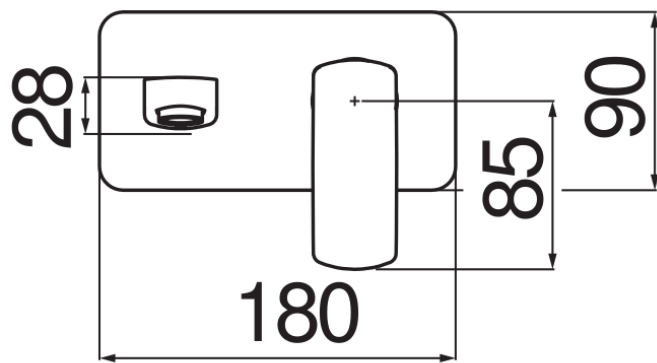

SPECIFICHE

Parte esterna monocomando a parete

Velvet black

Aeratore anticalcare M 24 x 1

Lunghezza bocca 150 mm

Senza scarico

Limitatore di portata con freno al 50%

Imballo: 32 x 16,5 x 7 cm / 0,0037 m<sup>3</sup> / 1,57 kg

CERTIFICAZIONI

DIAGRAMMA DI PORTATA: ACQUA CALDA/FREDDA

DIAGRAMMA DI PORTATA: ACQUA MISCELATA