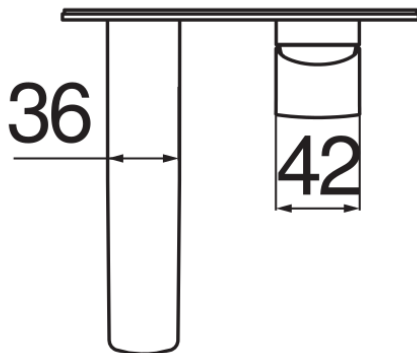

SPECIFICHE

Parte esterna monocomando a parete

Velvet black

Aeratore anticalcare M 24 x 1

Lunghezza bocca 150 mm

Senza scarico

Limitatore di portata con freno al 50%

Imballo: 32 x 16,5 x 7 cm / 0,0037 m<sup>3</sup> / 1,57 kg

CERTIFICAZIONI

DIAGRAMMA DI PORTATA: ACQUA CALDA/FREDDA

DIAGRAMMA DI PORTATA: ACQUA MISCELATA