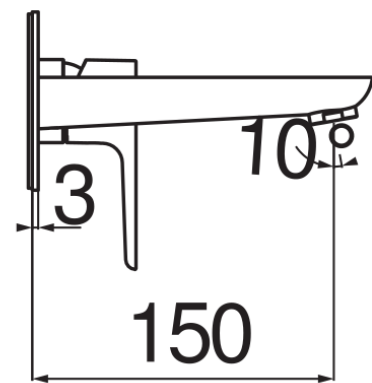

SPECIFICHE

Parte esterna monocomando a parete

Velvet black

Aeratore anticalcare M 24 x 1

Lunghezza bocca 150 mm

Senza scarico

Limitatore di portata con freno al 50%

Imballo: 32 x 16,5 x 7 cm / 0,0037 m<sup>3</sup> / 1,57 kg

CERTIFICAZIONI

DIAGRAMMA DI PORTATA: ACQUA CALDA/FREDDA

DIAGRAMMA DI PORTATA: ACQUA MISCELATA